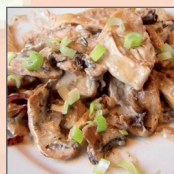

Schwäbisch XXL

Hausgemachte Riesen-Maultaschen

In der Brühe

250 g	3,95 Euro
500 g	6,95 Euro
750 g (XXL)	9,95 Euro

In feiner Zwiebelschmelze

250 g	3,95 Euro
500 g	6,95 Euro
750 g (XXL)	9,95 Euro

Mit Kartoffelsalat

250 g	5,95 Euro
500 g	8,95 Euro
750 g (XXL)	11,95 Euro

Jäger Art

(mit Rahmchampignon)

250 g	5,95 Euro
500 g	8,95 Euro
750 g (XXL)	11,95 Euro

In Sahnesoße und Lachsstreifen

250 g	5,95 Euro
500 g	8,95 Euro
750 g (XXL)	11,95 Euro